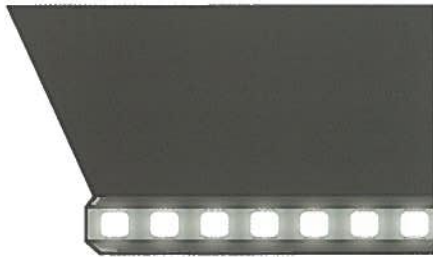

CR4  
inox satinato o specchio

controcielini

LB 1

LB 2

LB 3

LB 4

LB 5

LB 6