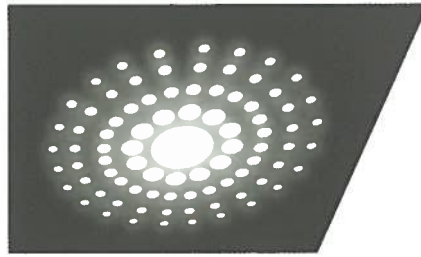

## corrimano

CR32  
inox satinato o specchio con supporti neri

CR5  
legno con supporti inox

CR31  
inox satinato o specchio con tappi e supporti neri

CR6  
alluminio anodizzato nero con tappi e supporti neri

CR4  
inox satinato o specchio

controcielini

LB 1

LB 2

LB 3

LB 4

LB 5

LB 6